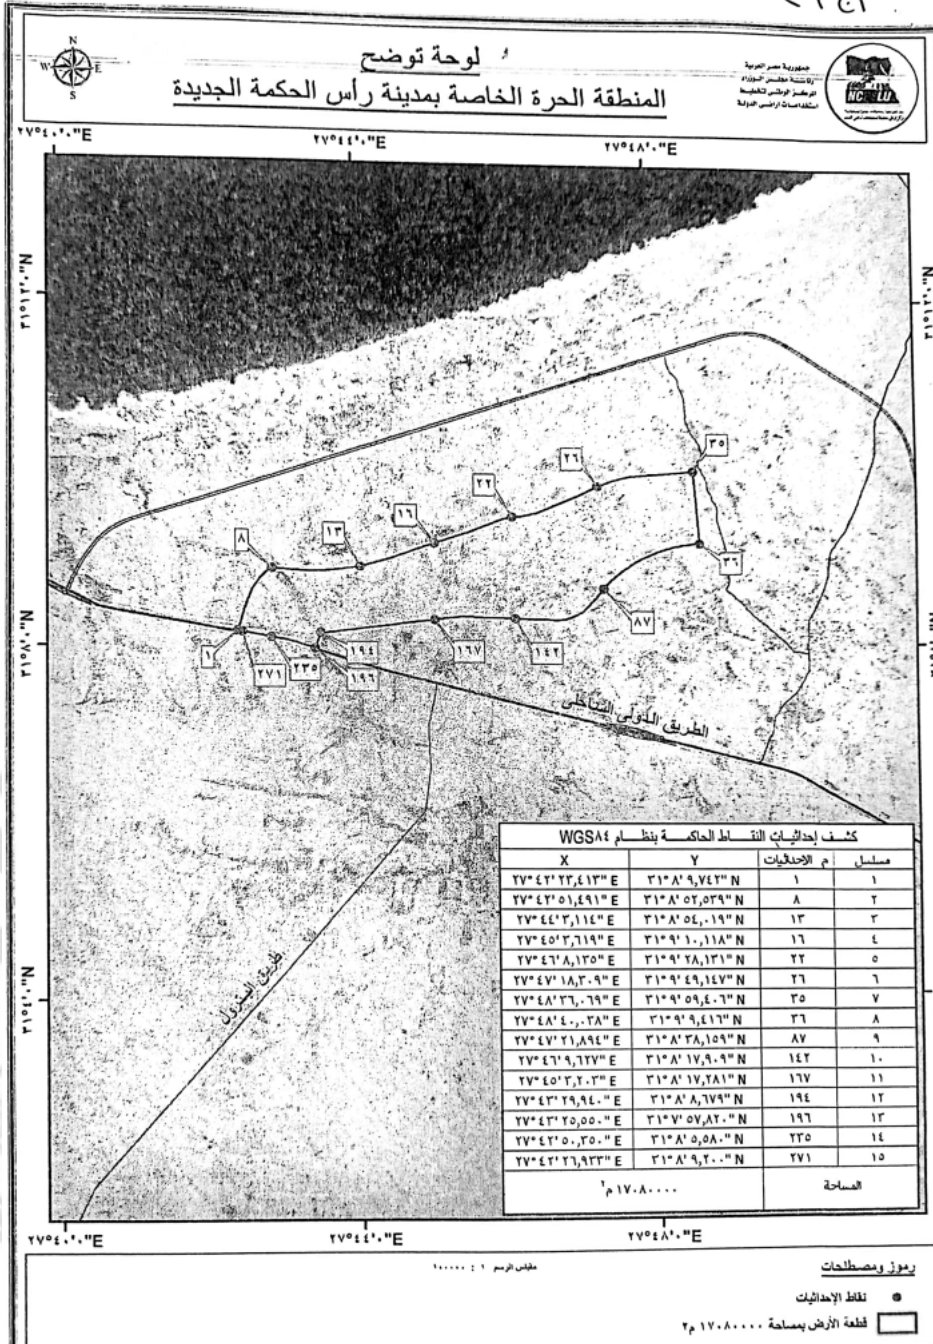

(المادة الخامسة)

ينشر هذا القرار في الجريدة الرسمية .

صدر برئاسة مجلس الوزراء في ٢٨ شوال سنة ١٤٤٥ هـ

(الموافق ٧ مايو سنة ٢٠٢٤ م) .

رئيس مجلس الوزراء

دكتور/ مصطفى كمال مدبولي

٢٩٤٣

كشف إحداثيات المنطقة الحرة الخاصة بمدينة رأس الحكمة الجديدة